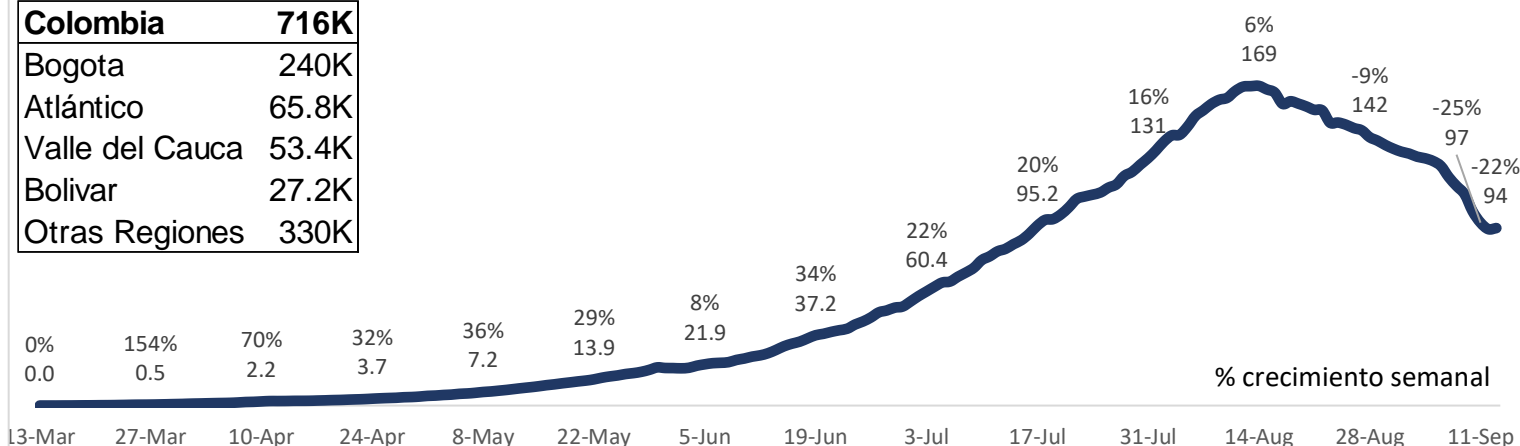

Reuniones: No permitidas

Templo: Cerrado.

CCM: Se encuentra sin misioneros.

Empleados de la Iglesia: Trabajando desde casa.

Estadísticas – Casos Activos de Coronavirus

Colombia	716K
Bogota	240K
Atlántico	65.8K
Valle del Cauca	53.4K
Bolivar	27.2K
Otras Regiones	330K