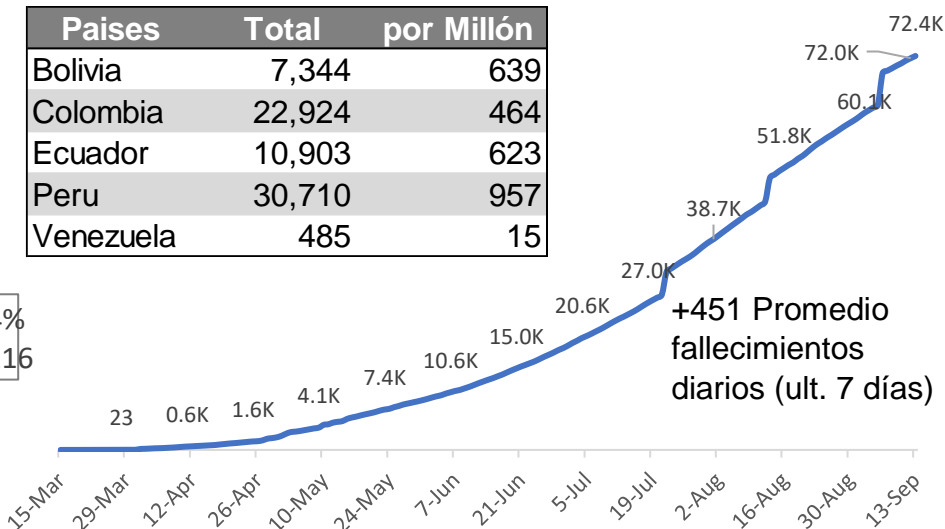

Templos: Guayaquil (Fase 1). Los demás están cerrados.

CCM: Colombia y Perú sin misioneros. Venezuela ha cerrado. Los misioneros se encuentran entrenando en línea.

Esfuerzos de Repatriación

Recibidos de otras Áreas:

82%	18%
1,791	403

Enviados a su país de origen:

96%	4%
2,659	116

Repatriados

Pendientes

Decesos de Coronavirus

Países	Total	por Millón
Bolivia	7,344	639
Colombia	22,924	464
Ecuador	10,903	623
Peru	30,710	957
Venezuela	485	15