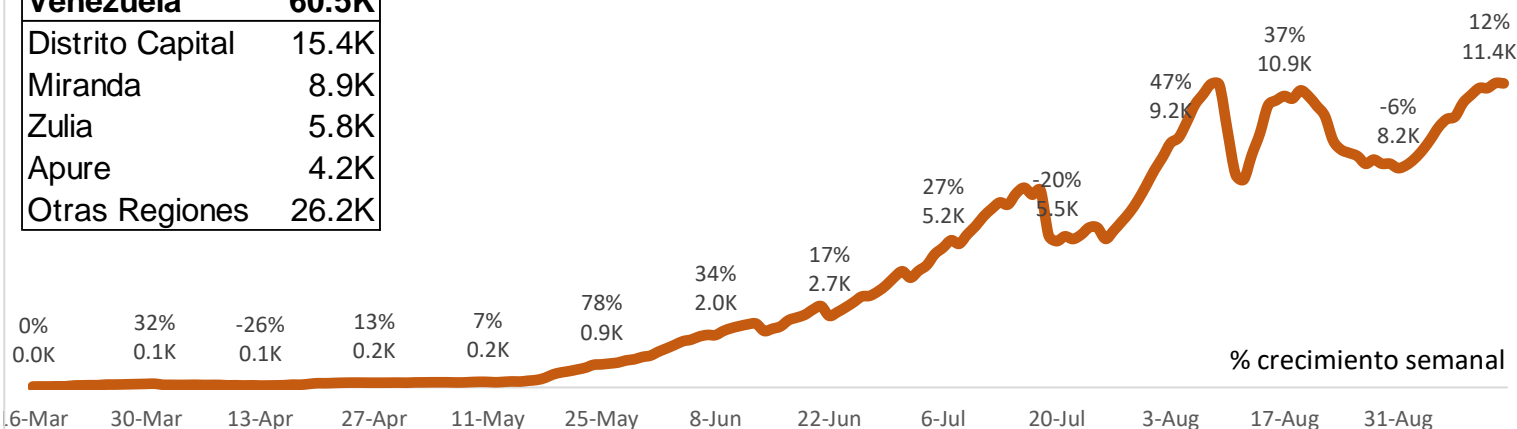

Vuelos Nacionales: Prohibidos hasta 12/Oct.

Vuelos Internacionales: Prohibidos hasta 12/Oct.

Escuelas y Universidades: Cerradas.

Información Eclesiástica

Estado de Misioneros: Cuarentena bajo esquema de 3 niveles de flexibilización.

Reuniones: No permitidas

Templo: Cerrado.

CCM: Cerrado. No tiene misioneros. No recibirá nuevos misioneros.

Empleados de la Iglesia: Trabajando desde casa.

Estadísticas – Casos Activos de Coronavirus

Venezuela	60.5K
Distrito Capital	15.4K
Miranda	8.9K
Zulia	5.8K
Apure	4.2K
Otras Regiones	26.2K

Casos Confirmados

Activos

Recuperados

Decesos

País	60.5K	+2.7K	11.4K	173	48.6K	+2.5K	485	+25
Membresía	133	+7	83	+3	43	+2	7	+2

Principales Noticias

Con 'automisa', la Iglesia venezolana busca acercar a los feligreses. En el estacionamiento de la iglesia Santuario de la Coromoto, ubicada en Caracas, se oficia cada 15 días. [FRANCE24>>](#)