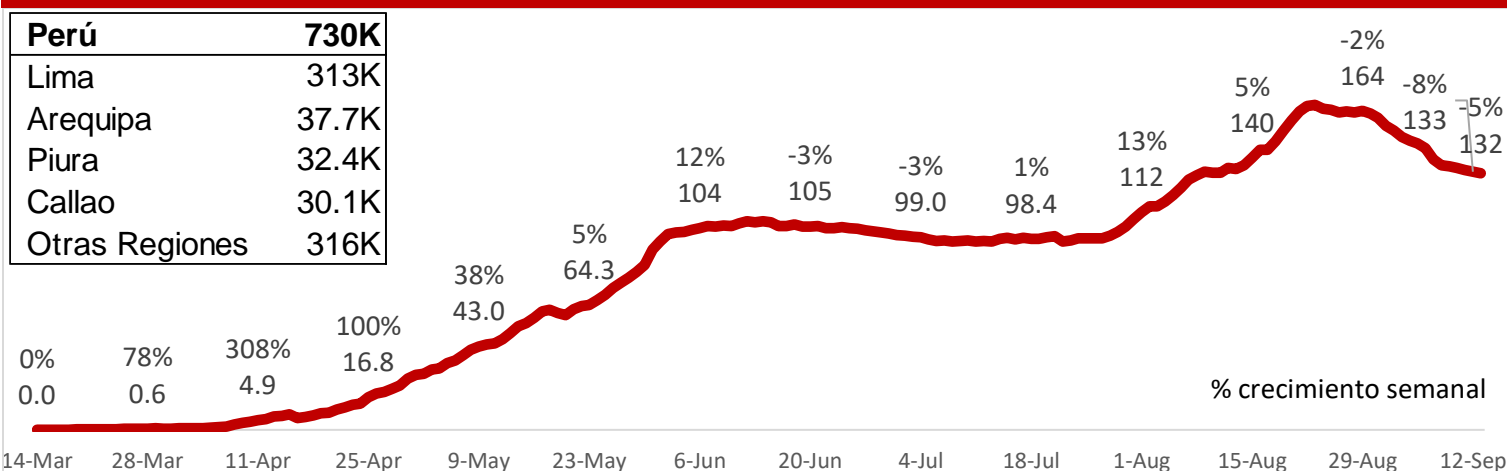

Perú

Información Nacional

Fronteras: 4to Trimestre 2020 (fecha probable)
Cuarentena: Se mantiene en Cusco, Moquegua, Puno y Tacna y en otros departamentos de manera parcial*. Se mantiene para Menores de 14 y Mayores de 65 hasta el 30/Sep.
Vuelos Nacionales: Permitido.
Vuelos Internac.: Prohibidos hasta fines de año.
Escuelas y Universidades: Cerradas.

*Departamentos con cuarentena parcial: Amazonas, Ancash, Apurímac, Arequipa, Ayacucho, Cajamarca, Huancavelica, Huánuco, Junín, La Libertad, Lima Provincias, Madre de Dios y Pasco.

Información Eclesiástica

Estado de Misioneros: Cuarentena se mantiene en algunos departamentos. Todos los norteamericanos han sido evacuados.
Reuniones: No permitidas
Templo: Cerrado.
CCM: No tiene misioneros. Primer grupo en entrenamiento en línea.
Empleados de la Iglesia: Trabajando desde casa.

Estadísticas – Casos Activos de Coronavirus

Casos Confirmados

Activos

Recuperados

Decesos

País	Casos Confirmados	Activos	Recuperados	Decesos
Perú	730K +19.6K	132K -2.9K	567K +22.1K	30.7K +366
Membresía	12K +172	5.6K +30	5.9K +135	480 +7

Principales Noticias

OEA expresa preocupación junto a Comunidad Andina por la crisis política nacional. El Ministro de Defensa, Walter Martos dijo que "Líderes de dos partidos políticos le pidieron postergar las elecciones por dos años". [EXITOSA NOTICIAS >>](#) [PERÚ 21 >>](#)

Triple crisis en Perú: sanitaria, económica y ahora política. Palacio de Gobierno acepta renuncia de Mirian Morales y corta vínculo laboral con Karem Roca. [GESTIÓN >>](#) [PÁGINA SIETE >>](#) [RPP >>](#)

Declaran Estado de Emergencia en 26 distritos de La Libertad por déficit hídrico. Medida también se extiende en los departamentos de Tumbes, Piura, Lambayeque y Cajamarca. [LA INDUSTRIA >>](#)