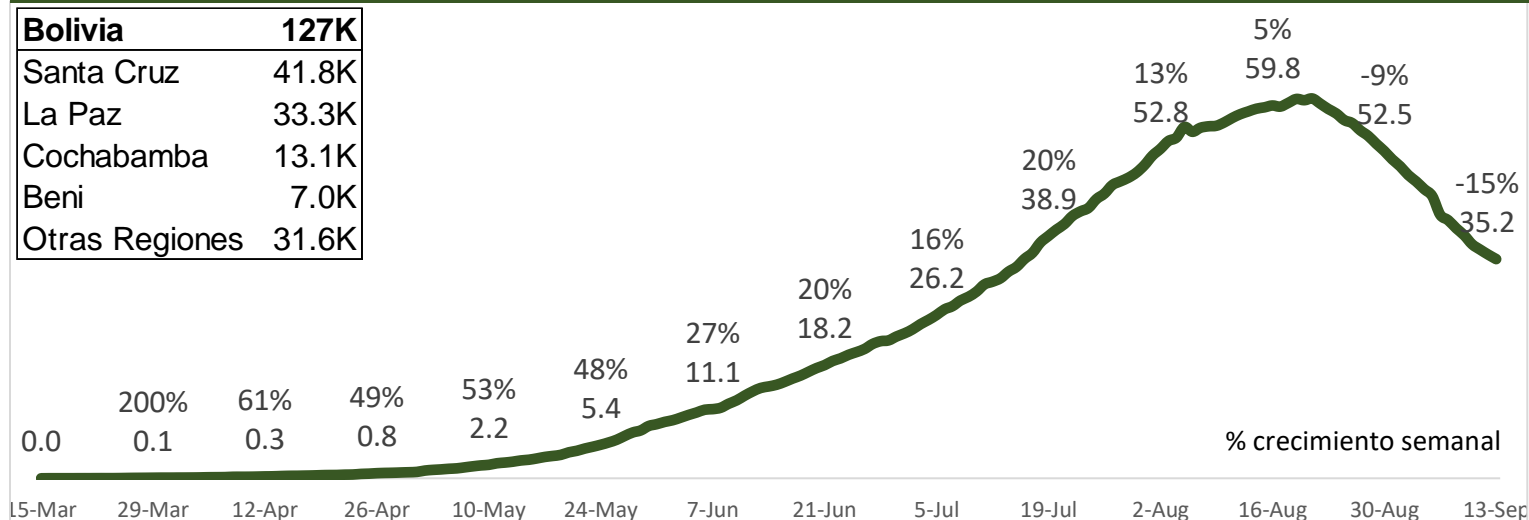

Templo: Cerrado.

CCM: No aplica.

Empleados de la Iglesia: Trabajando desde casa.

* Observando las regulaciones establecidas por los COED y COEM

Estadísticas – Casos Activos de Coronavirus

Bolivia	127K
Santa Cruz	41.8K
La Paz	33.3K
Cochabamba	13.1K
Beni	7.0K
Otras Regiones	31.6K