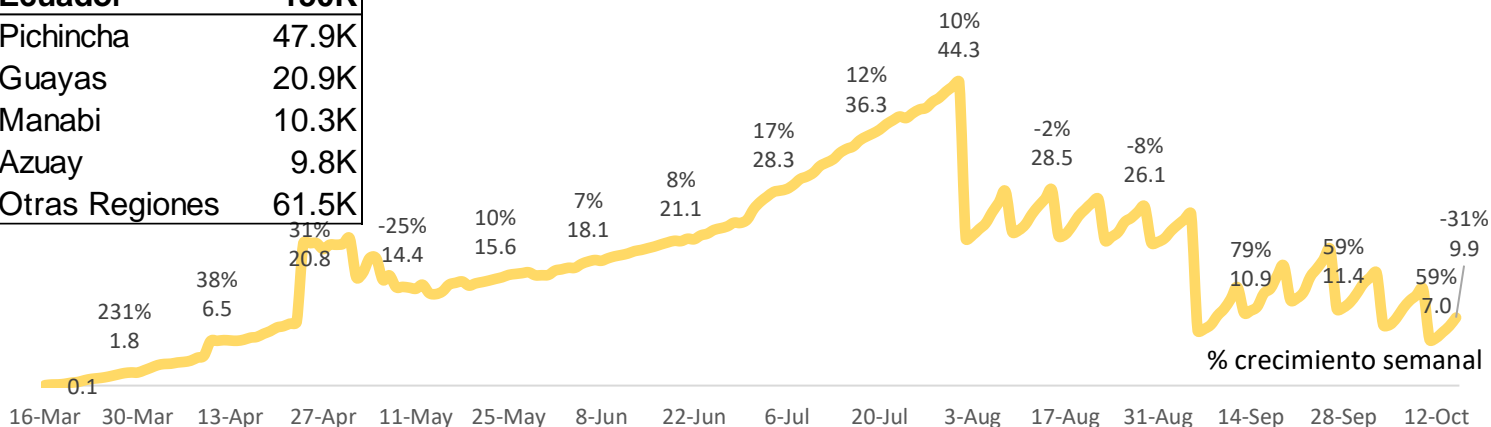

Estadísticas – Casos Activos de Coronavirus

Ecuador	150K
Pichincha	47.9K
Guayas	20.9K
Manabi	10.3K
Azuay	9.8K
Otras Regiones	61.5K

	Casos Confirmados	Activos	Recuperados	Decesos
País	150K* +2.2K	9.9K +2.1K	128K	12.3K** +71
Membresía	2.8K	1.3K	1.4K	124