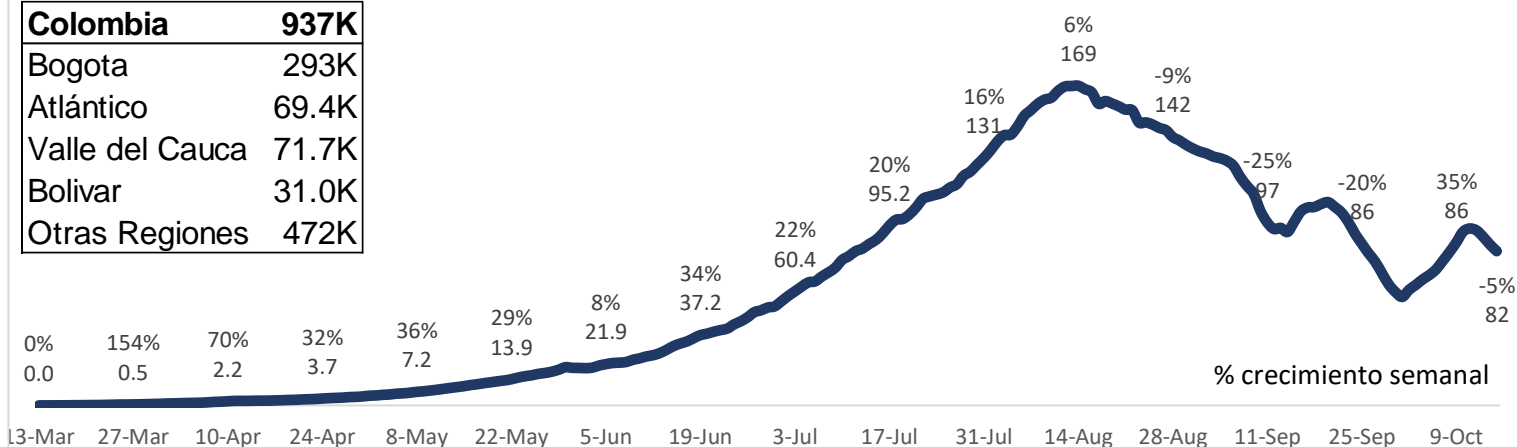

Colombia

Información Nacional

Fronteras: Cerradas.

Cuarentena: No. Aislamiento selectivo y distanciamiento individual responsable.

Vuelos Nacionales: Permitidos

Vuelos Internacionales: Permitidos

Escuelas y Universidades: Cerradas.

Reuniones: Permitidas, se requiere aprobación de alcaldía.

Información Eclesiástica

Estado de Misioneros: Pueden enseñar a personas que no pertenezcan a grupo de alto riesgo y con protocolo de bioseguridad.

Bautismos: No permitidos

Templo: Cerrado.

CCM: Se encuentra sin misioneros.

Empleados de la Iglesia: SPD y O&M están trabajando en sus centros laborales. Los otros dptos. trabajan desde casa.

Estadísticas – Casos Activos de Coronavirus

Colombia	937K
Bogota	293K
Atlántico	69.4K
Valle del Cauca	71.7K
Bolivar	31.0K
Otras Regiones	472K

Casos Confirmados

Activos

Recuperados

Decesos

	Casos Confirmados	Activos	Recuperados	Decesos
País	937K +12.9K	82K -7.6K	827K +20.1K	28.5K +316
Membresía	1.2K	498	680	40

Principales Noticias

Justicia colombiana ordena unión civil de pareja LGTBI a la que un juez se negó casar

Un fallo del tribunal de Cartagena otorgó al magistrado Ramiro Eliseo Torres un plazo de 48 horas para admitir la solicitud de matrimonio civil de la pareja. [LA REPUBLICA>>](#)

Frontera con Venezuela sigue cerrada

Es así como dispusieron de 700 uniformados del Ejército y más de 200 efectivos de la Policía con el fin de controlar el ingreso de habitantes del vecino país. [OCCIDENTE>>](#)