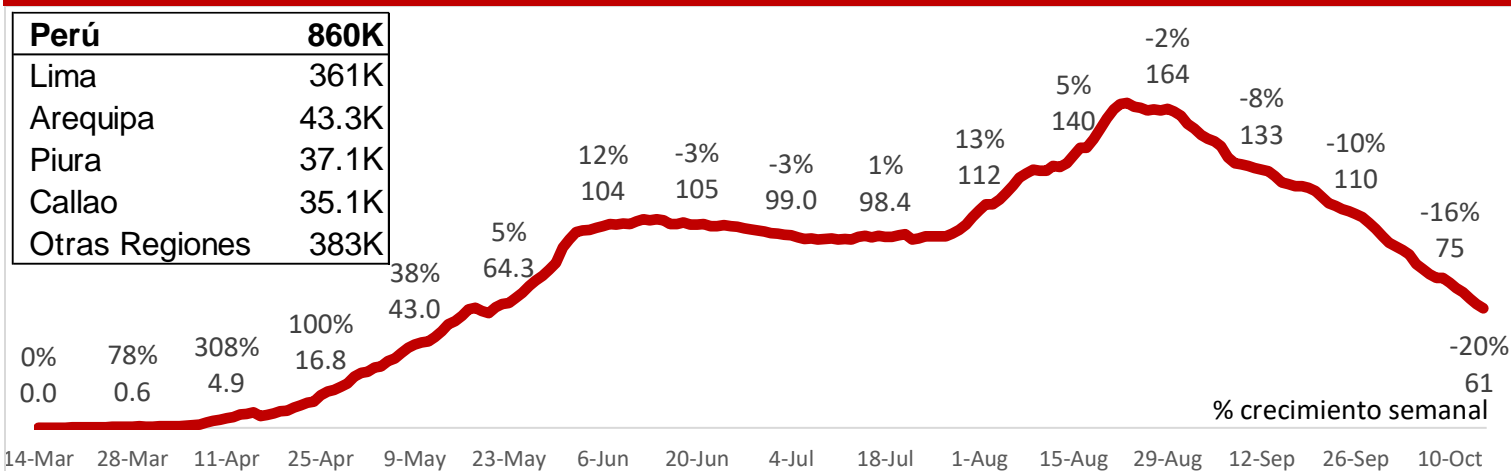

*Solo se considera pruebas PCR. **Se incluído los casos sospechosos en la cantidad de decesos.

Perú

Información Nacional

Fronteras: 4^{to} Trimestre 2020 (fecha probable)

Cuarentena: Terminó. Se tiene estado de emergencia hasta el 31 de octubre.

Vuelos Nacionales: Permitido.

Vuelos Internac.: Permitido.

Escuelas y Universidades: Cerradas.

Reuniones: No permitidas.

Información Eclesiástica

Estado de Misioneros: No pueden salir a enseñar.

Bautismos: No permitidos

Templo: Cerrado.

CCM: Se encuentra sin misioneros.

Empleados de la Iglesia: SPD y O&M están trabajando en sus centros laborales. Los otros dptos. trabajan desde casa.

Estadísticas – Casos Activos de Coronavirus