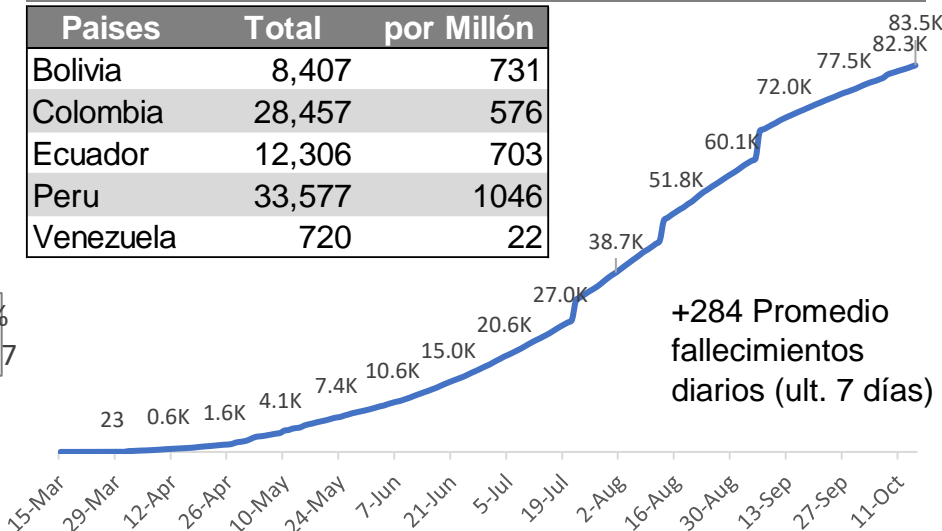

Templos: Guayaquil (Fase 2). Los demás están cerrados.

CCM: Colombia y Perú sin misioneros. Venezuela ha cerrado. Los misioneros se encuentran entrenando en línea.

Esfuerzos de Repatriación

Recibidos de otras Áreas:

82%	18%
1,792	402

Enviados a su país de origen:

96%	4%
2,658	117

Repatriados

Pendientes

Decesos de Coronavirus

Países	Total	por Millón
Bolivia	8,407	731
Colombia	28,457	576
Ecuador	12,306	703
Peru	33,577	1046
Venezuela	720	22