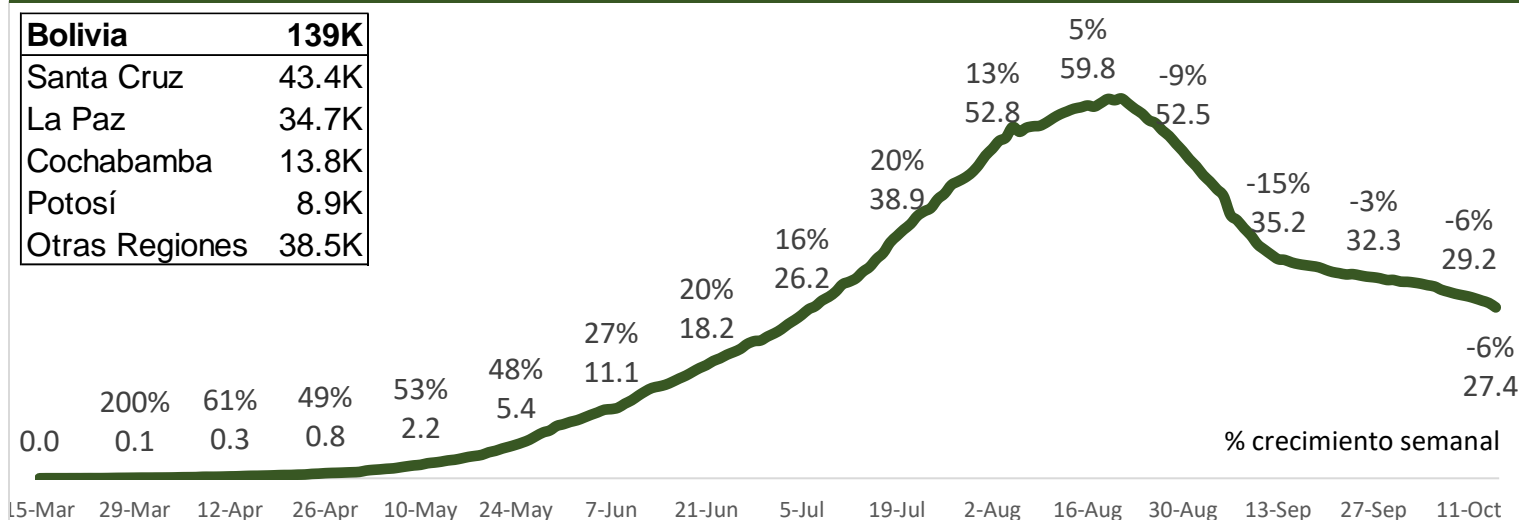

Bolivia

Información Nacional

- **Fronteras:** Cerradas durante septiembre.
- **Cuarentena:** Ha terminado. Pero existe restricción de circulación de lunes a viernes 5am a 8pm y fines de semana de 5am a 4pm.
- **Vuelos Nacionales:** Permitidos
- **Vuelos Internacionales:** Permitidos.
- **Escuelas y Universidades:** Cerradas.
- **Reuniones:** Si con restricciones. *

Información Eclesiástica

- **Estado de Misioneros:** Pueden salir a enseñar con restricciones. *
- **Bautismos:** Solo en Santa Cruz.
- **Templo:** Cerrado.
- **CCM:** No aplica.
- **Empleados de la Iglesia:** SPD y O&M están trabajando en sus centros laborales. Los otros dptos. trabajan desde casa.

* Observando las regulaciones establecidas por los COED y COEM

Estadísticas – Casos Activos de Coronavirus

Bolivia	139K
Santa Cruz	43.4K
La Paz	34.7K
Cochabamba	13.8K
Potosí	8.9K
Otras Regiones	38.5K

Casos Confirmados

Activos

Recuperados

Decesos

País	139K +0.4K	27.4K -1.1K	103K +1.4K	8.4K +56
Membresía	2.9K	1.6K	1.2K	95

Principales Noticias

Ministerio de Salud declara epidemia nacional de malnutrición por obesidad en la población escolar y adolescente. De cada 10 escolares, 4 sufren sobrepeso y son grupo de riesgo. Se reafirma el compromiso de promover acciones para la atención de las personas con discapacidad.

[MINSALUD >>](#)

[PÁGINA SIETE >>](#)

[MINSALUD >>](#)

Bolivia y Brasil reabren comercio fronterizo

El mantenimiento de la medida dependerá de las evaluaciones periódicas de las autoridades sanitarias y las condiciones de la red de salud fronterizas.

[BOLIVIA TV >>](#)