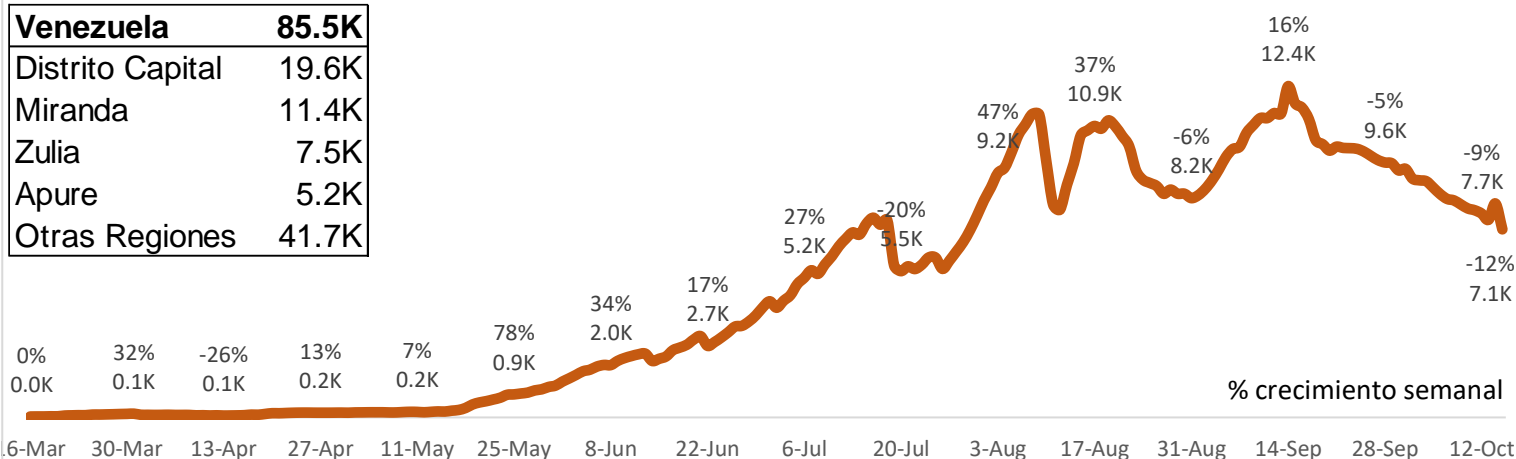

Venezuela

Información Nacional

Fronteras: Cerradas.

Cuarentena: Sistema 7x7. Con 3 niveles de flexibilización. Nivel 1 – Cuarentena radical: Distrito Capital, Miranda, Zulia, Sucre, La Guaira, Táchira, Vargas y Bolívar.

Vuelos Nacionales: Prohibidos hasta 12/Nov.

Vuelos Internacionales: Prohibidos hasta 12/Nov.

Escuelas y Universidades: Cerradas.

Reuniones: No permitidas.

Información Eclesiástica

Estado de Misioneros: No pueden salir a enseñar. Cuarentena bajo esquema 7x7.

Bautismos: No permitidos

Templo: Cerrado.

CCM: Cerrado.

Empleados de la Iglesia: SPD y O&M están trabajando en sus centros laborales. Los otros dptos. trabajan desde casa.

Estadísticas – Casos Activos de Coronavirus

Venezuela	85.5K
Distrito Capital	19.6K
Miranda	11.4K
Zulia	7.5K
Apure	5.2K
Otras Regiones	41.7K

Casos Confirmados

Activos

Recuperados

Decesos

País	85.5K +1.1K	7.1K -359	77.7K +1.4K	720 +10
Membresía	438	194	233	11

Principales Noticias

Venezuela recibirá vuelos internacionales de pocos destinos en diciembre. Volverá a recibir vuelos comerciales provenientes de República Dominicana, México y Turquía en diciembre. [LA REPÚBLICA>>](#)

Nicolás Maduro adelanta la Navidad en Venezuela para hoy 15 de octubre. Las autoridades de ese país han advertido que las Navidad comienza este día. [ATV>>](#)