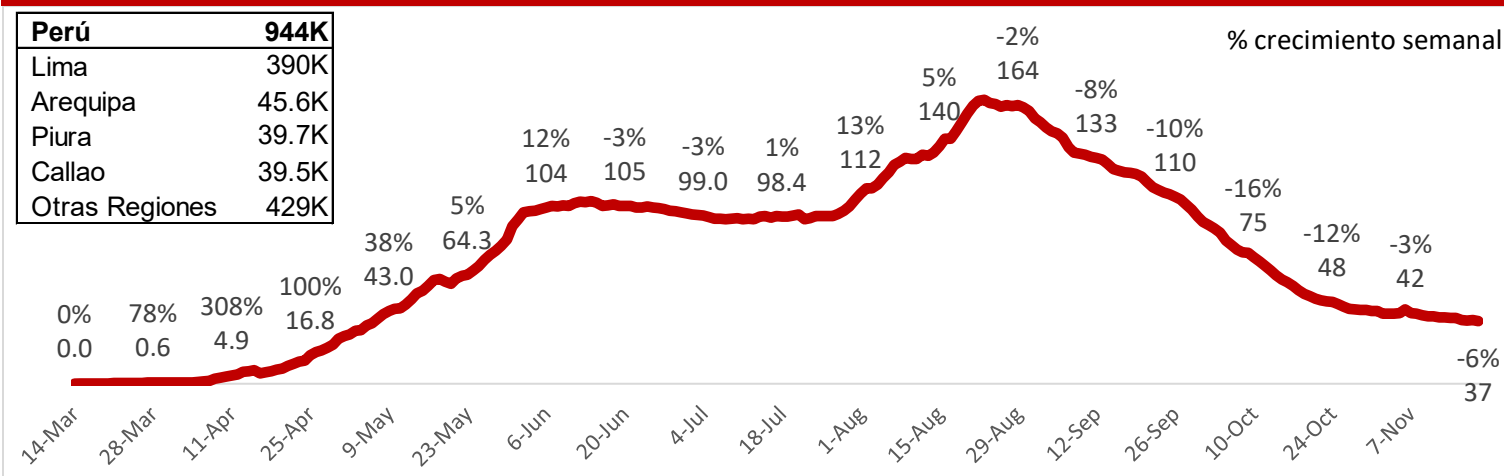

Perú

Información Nacional

Fronteras: 4to Trimestre 2020 (fecha probable)

Cuarentena: Terminó. Se tiene estado de emergencia hasta el 30 de noviembre.

Vuelos Nacionales: Permitido.

Vuelos Internac.: Permitido.

Escuelas y Universidades: Cerradas.

Reuniones: Permitidas. No personas de alto riesgo. (1/3 aforo)

Información Eclesiástica

Estado de Misioneros: No pueden salir a enseñar.

Bautismos: Permitidos.

Templo: Lima, Perú; Trujillo, Perú y Arequipa, Perú en Fase 1.

CCM: Se encuentra sin misioneros.

Empleados de la Iglesia: SPD y O&M están trabajando en sus centros laborales. Los otros dptos. trabajan desde casa.

Estadísticas – Casos Activos de Coronavirus

Casos Confirmados

Activos

Recuperados

Decesos

País	Casos Confirmados	Activos	Recuperados	Decesos
Perú	944K +4.0K	37K -0.4K	872K +4.2K	35.4K +129
Membresía	14K	5.5K	7.5K	544

Principales Noticias

Estas son las redes sociales preferidas por usuarios móviles en el Perú

Los internautas peruanos prefieren YouTube y Facebook. Sin embargo, entre los jóvenes de 18 a 24 años, la red más usada es Instagram. [ANDINA >>](#)

TC declara improcedente demanda competencial sobre vacancia

Apelando a la figura jurídica de sustracción de la materia, diciendo que Martín Vizcarra ya fue vacado y no había nada que resolver. [ANDINA>>](#)