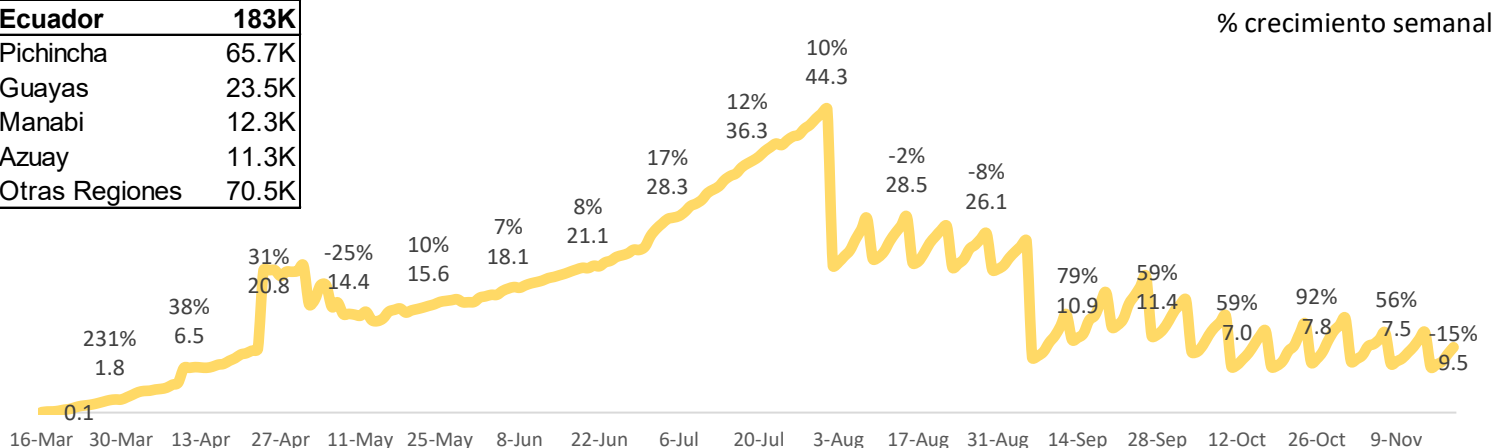

Ecuador

Información Nacional

Fronteras: Abiertas.

Cuarentena: Termino. Estado de Emergencia (30/Nov)

Vuelos Nacionales: Permitidos.

Vuelos Internacionales: Permitidos.

Escuelas y Universidades: Cerradas.

Reuniones: Si, 30% de aforo y 2 mts. De distanciamiento.

Información Eclesiástica

Estado de Misioneros: Pueden enseñar manteniendo distancia social y uso de mascarillas.

Bautismos: Si, con asistencia reducida y protocolo de salud.

Templo: Guayaquil (Fase 2).

Empleados de la Iglesia: SPD y O&M están trabajando en sus centros laborales. Los otros dptos. trabajan desde casa.

Estadísticas – Casos Activos de Coronavirus

Ecuador	183K
Pichincha	65.7K
Guayas	23.5K
Manabi	12.3K
Azuay	11.3K
Otras Regiones	70.5K

Casos Confirmados

Activos

Recuperados

Decesos

	Casos Confirmados	Activos	Recuperados	Decesos
País	183K* +2.1K	9.5K +2.1K	161K +0.0K	13.1K** +48
Membresía	2.9K	1.3K	1.5K	124

Principales Noticias

Ecuador mantendrá cierre de fronteras con Perú y Colombia en lo que resta del 2020 | Ecuador | Noticias. Autoridades de estos tres países mantienen varios acercamientos para analizar la probabilidad de abrir las fronteras ante el pedido de ciertos gremios del comercio. [NOTICIAS POR EL MUNDO>>](#)

Comité de Emergencias de Ecuador pide evitar fiestas navideñas para frenar al COVID-19 COE pidió a negocios, centros comerciales, respetar estrictamente el aforo del 50%, la implementación de medidas de bioseguridad y evitar aglomeraciones. [SPUTNIKNEWS>>](#)

*Solo se considera pruebas PCR. **Se incluído los casos sospechosos en la cantidad de decesos.