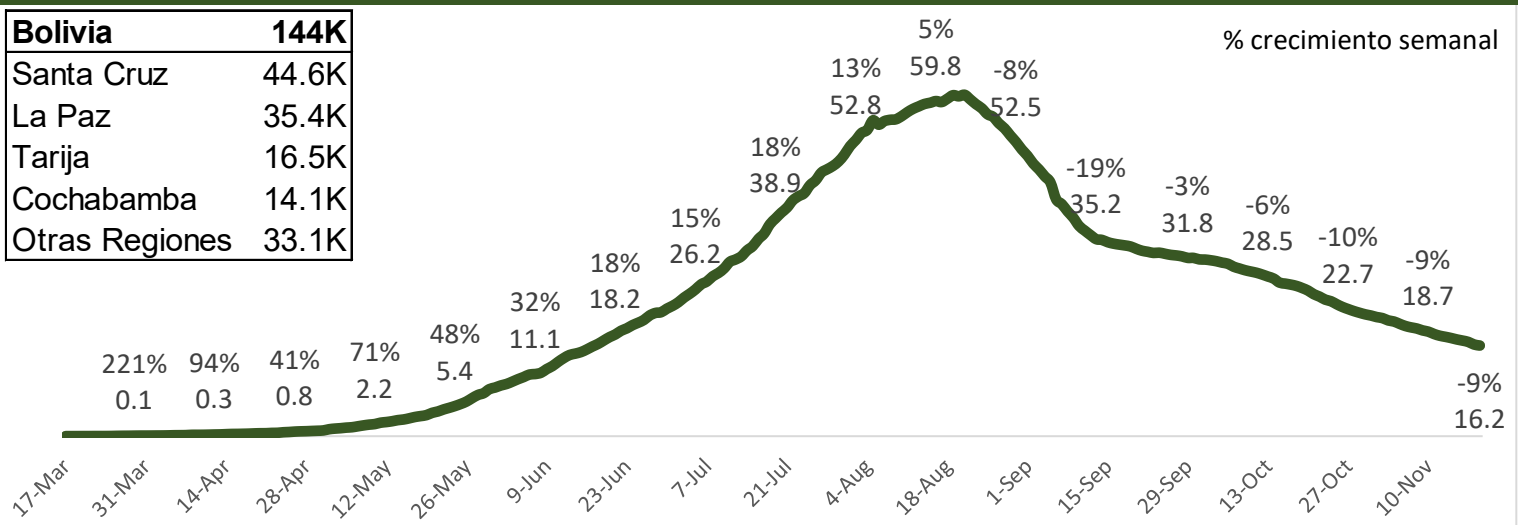

Bolivia

Información Nacional

Fronteras: Abiertas.

Cuarentena: Ha terminado. Etapa post confinamiento hasta 30/Nov.

Vuelos Nacionales: Permitidos.

Vuelos Internacionales: Permitidos.

Escuelas y Universidades: Cerradas.

Reuniones: Si con restricciones con excepción de Cochabamba.*

Información Eclesiástica

Estado de Misioneros: Pueden salir a enseñar con restricciones.*

Bautismos: Si, excepto en Cochabamba.

Templo: Cochabamba (Fase 1)

CCM: No aplica.

Empleados de la Iglesia: SPD y O&M están trabajando en sus centros laborales. Los otros dptos. trabajan desde casa.

* Observando las regulaciones establecidas por los COED y COEM

Estadísticas – Casos Activos de Coronavirus

Bolivia	144K
Santa Cruz	44.6K
La Paz	35.4K
Tarija	16.5K
Cochabamba	14.1K
Otras Regiones	33.1K

Casos Confirmados

Activos

Recuperados

Decesos

País 144K +0.3K

16.2K -0.6K

119K +0.9K

8.9K +23

Membresía 2.7K

1.3K

1.3K

95

Principales Noticias

Misión de la UE califica de 'creíbles' las elecciones y recomienda implementar 'resultados preliminares' De acuerdo al informe de la misión, las recomendaciones son aplicables también para las elecciones sub nacionales. [LA RAZON>>](#)

Chapare, el nuevo virus mortal similar al ébola con origen boliviano

Fue un grupo de investigadores que descubrió este virus mortal en Bolivia y que ya se propagó entre personas de entornos sanitarios. [LA PATRIA>>](#)