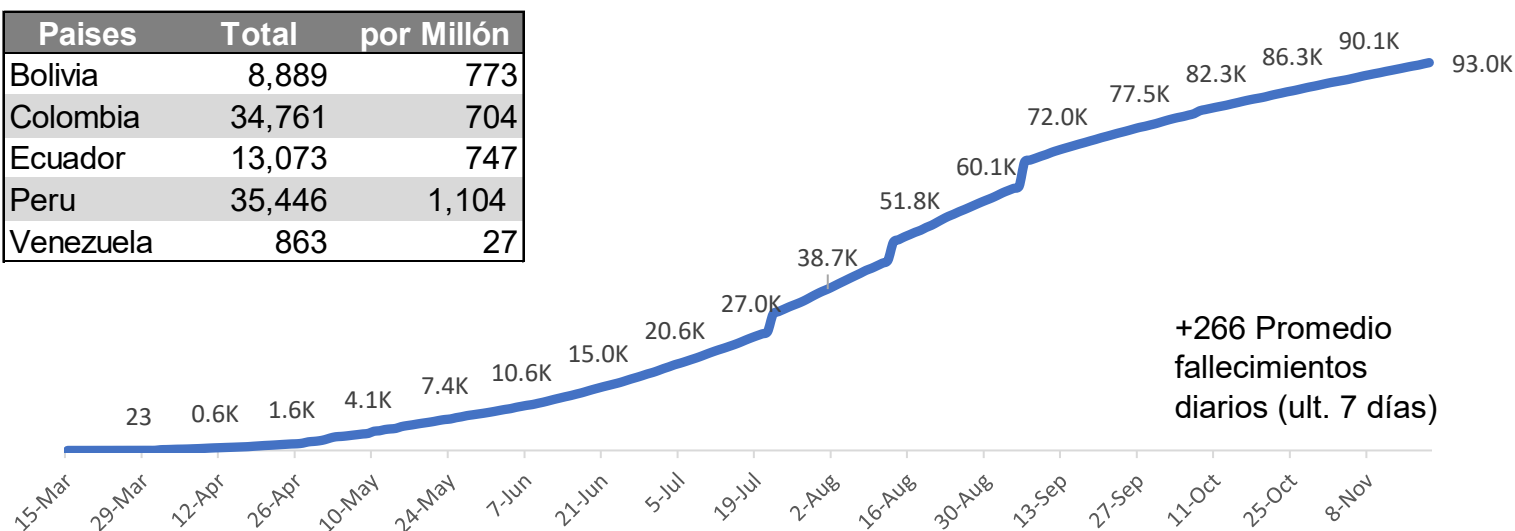

## Información Eclesiástica

**Estado de los misioneros:** Pueden enseñar con distancia social y medidas de bioseguridad (Bolivia, Colombia, Ecuador y Perú).

**Templos:** Fase 2 (Guayaquil, Ecuador) y Fase 1 (Cochabamba, Bolivia; Lima, Perú; Trujillo, Perú y Arequipa, Perú). Los demás están cerrados.

**CCM:** Colombia y Perú sin misioneros. Venezuela ha cerrado. Los misioneros se encuentran entrenando en línea.

## Decesos de Coronavirus

Países	Total	por Millón
Bolivia	8,889	773
Colombia	34,761	704
Ecuador	13,073	747
Peru	35,446	1,104
Venezuela	863	27