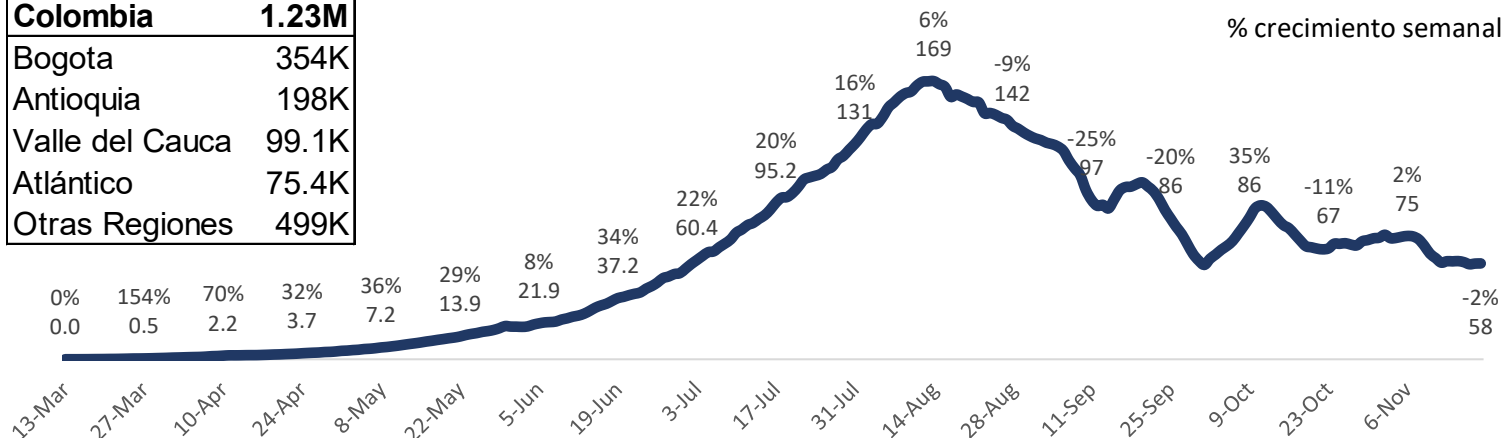

Colombia

Información Nacional

Fronteras: Cerradas.

Cuarentena: No. Aislamiento selectivo y distanciamiento responsable (30/Nov).

Vuelos Nacionales: Permitidos.

Vuelos Internacionales: Permitidos.

Escuelas y Universidades: Modelo de alternancia.

Reuniones: Permitidas, se requiere aprobación de alcaldía.

Información Eclesiástica

Estado de Misioneros: Pueden enseñar con excepción de grupo de alto riesgo*.

Bautismos: Sí*.

Templo: Cerrado.

CCM: Se encuentra sin misioneros.

Empleados de la Iglesia: SPD y O&M están trabajando en sus centros laborales. Los otros dptos. trabajan desde casa.

*Con protocolos de bioseguridad.

Estadísticas – Casos Activos de Coronavirus

Colombia	1.23M
Bogota	354K
Antioquia	198K
Valle del Cauca	99.1K
Atlántico	75.4K
Otras Regiones	499K

Casos Confirmados

Activos

Recuperados

Decesos

País 1.23M +14.4K

58K +0.5K

1.13M +13.5K

34.8K +380

Membresía 1.6K

584

938

45

Principales Noticias

Colombia vive jornada de protestas contra el gobierno de Iván Duque

Exigen mejoras económicas y sociales, así como el cumplimiento del acuerdo de paz firmado en 2016 con las FARC y el cese de los asesinatos a líderes sociales. [JORNADA>>](#)

3 personas quemadas por descarga de energía durante aguacero en Cali

Temporal, acompañado de rayos, dejó vías inundadas y apagones. Luego vino el drama con la red de energía. [EL TIEMPO>>](#)